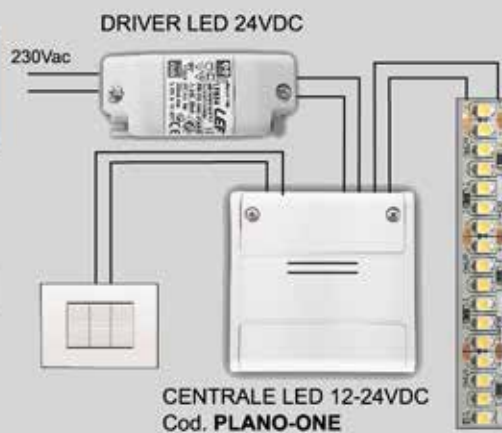

Centrale universale per controllo di LED in tensione costante 12-24Vdc, alimentazione 12-24 Vdc
Dimmer Mono-Colore(4 uscite in parallelo Max 5A/uscita, Max totale 4 uscite 10A)
CCT Bianco dinamico(1 uscita bianco caldo Max 5A, 1 uscita bianco freddo Max 5A)
RGB (3 uscite Max 5A/uscita, Max totale 3 uscite 8A)
RGBW (4 uscite Max 5A/uscita,Max totale 10A)

PLANO-ONE

La soluzione LEF universale, per il controllo di LED 12-24Vdc con SORGENTI selezionabili e 4 modi di comando, filare e wireless.

Compatibili con SISTEMI Google Home e Amazon Alexa