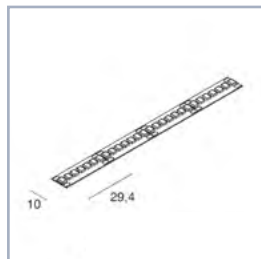

Strisce Led e Accessori Guida alla scelta MEF Inluce

CODICE	POTENZA	LUMEN	TEMP. COLORE LED	IP	DIMENSIONI	CRI
<u>NOX100950.99</u>	14,4W/MT	1646lm/MT	3000K	IP20	5000mm	CRI90
<u>NOX100951.99</u>	14,4W/MT	1666lm/MT	4000K	IP20	5000mm	CRI90
<u>NOX100945.99</u>	14,4W/MT	1892lm/MT	3000K	IP20	5000mm	
<u>NOX100946.99</u>	14,4W/MT	1880lm/MT	4000K	IP20	5000mm