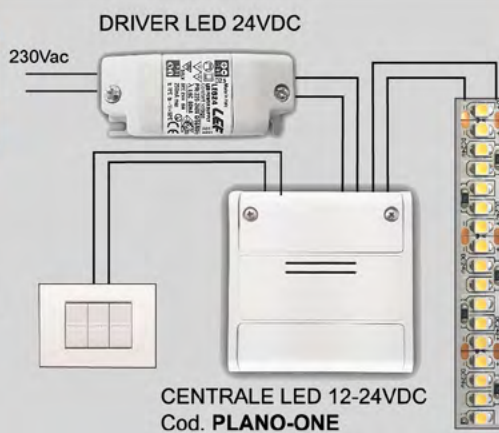

Centrale universale per controllo di LED in tensione costante 12-24Vdc, alimentazione 12-24 Vdc

Dimmer Mono-Colore(4 uscite in parallelo Max 5A/uscita, Max totale 4 uscite 10A)

CCT Bianco dinamico(1 uscita bianco caldo Max 5A, 1 uscita bianco freddo Max 5A)

RGB (3 uscite Max 5A/uscita, Max totale 3 uscite 8A)

RGBW (4 uscite Max 5A/uscita,Max totale 10A)

PLANO-ONE

La soluzione LEF universale, per il controllo di LED 12-24Vdc con SORGENTI selezionabili e 4 modi di comando, filare e wireless.

Compatibili con SISTEMI Google Home e Amazon Alexa