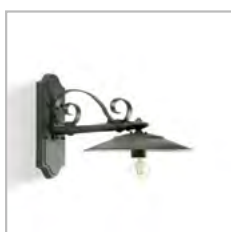

CODICE	POTENZA	LUMEN	TEMP. COLORE LED	IP	DIMENSIONI	NOTE
<u>SOV884/16</u>	E27 MAX 20W			IP43	490X345mm	grafite - piatto D.300