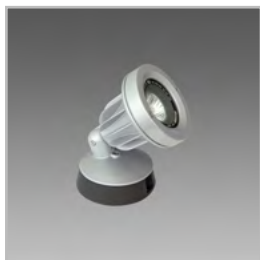

Proiettori a Parete/Picchetto GU10

Guida alla scelta MEF Inluce

CODICE	ATTACCO	POTENZA	TEMP. COLORE LED	IP	DIMENSIONI	NOTE
<u>DIS43181500</u>	GU10	max 6W		IP65	D114x132mm	grigio chiaro
<u>DIS43182400</u>	GU10	max 6W		IP65	D114x132mm	grafite

ACCESSORIO PICCHETTO PER KOALA

DIS99133500 Picchetto