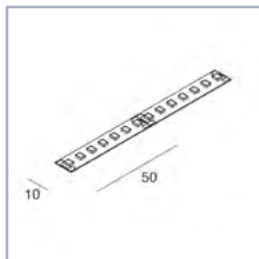

Strisce Led e Accessori

Guida alla scelta MEF Inluce

CODICE	POTENZA	LUMEN	TEMP. COLORE LED	IP	DIMENSIONI	NOTE
<u>NOX100947.99</u>	14,4W/MT	1578lm/MT	3000K	IP65	5000mm	
<u>NOX100948.99</u>	14,4W/MT	1716lm/MT	4000K	IP65	5000mm