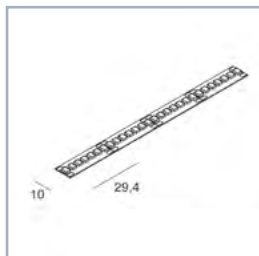

CODICE	POTENZA	LUMEN	TEMP. COLORE LED	IP	DIMENSIONI	NOTE
<u>NOX100936.99</u>	19,2w/MT	2050lm/MT	3000K	IP65	5000mm	
<u>NOX100937.99</u>	19,2w/MT	2244lm/MT	4000K	IP65	5000mm