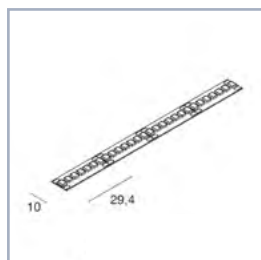

CODICE	POTENZA	LUMEN	TEMP. COLORE LED	IP	DIMENSIONI	CRI
<u>NOX100939.99</u>	19,2W/MT	2140lm/MT	3000K	IP20	5000mm	CRI90
<u>NOX100940.99</u>	19,2W/MT	2176lm/MT	4000K	IP20	5000mm	CRI90
<u>NOX100934.99</u>	19,2W/MT	2402lm/MT	3000K	IP20	5000mm	
<u>NOX100935.99</u>	19,2W/MT	2452lm/MT	4000K	IP20	5000mm