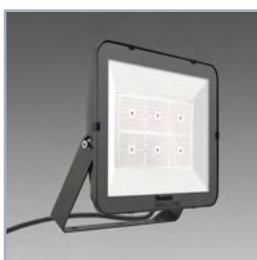

<u>FOS2241393200</u>	200W	20598lm	4000K	IP65	350X50X390mm	nero asimmetrico