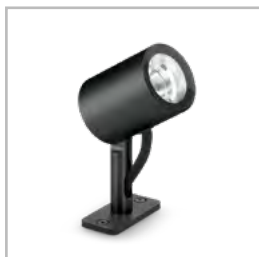

PROIETTORE AGO GARDEN

CODICE	POTENZA	LUMEN	TEMP. COLORE LED	IP	DIMENSIONI	NOTE
<u>LOMLL126001MN</u>	6W	568lm	4000K	IP66	D50x72mm	ottica 40° - nero
<u>LOMLL126001M3</u>	6W	539lm	3000K	IP66	D50x72mm	ottica 40° - nero
<u>LOMLL126002D3</u>	6W	539lm	3000K	IP66	D50x72mm	ottica 40° - verde
<u>LOMLL126003M3</u>	6W	539lm	3000K	IP66	D50x72mm	ottica 40° - marrone