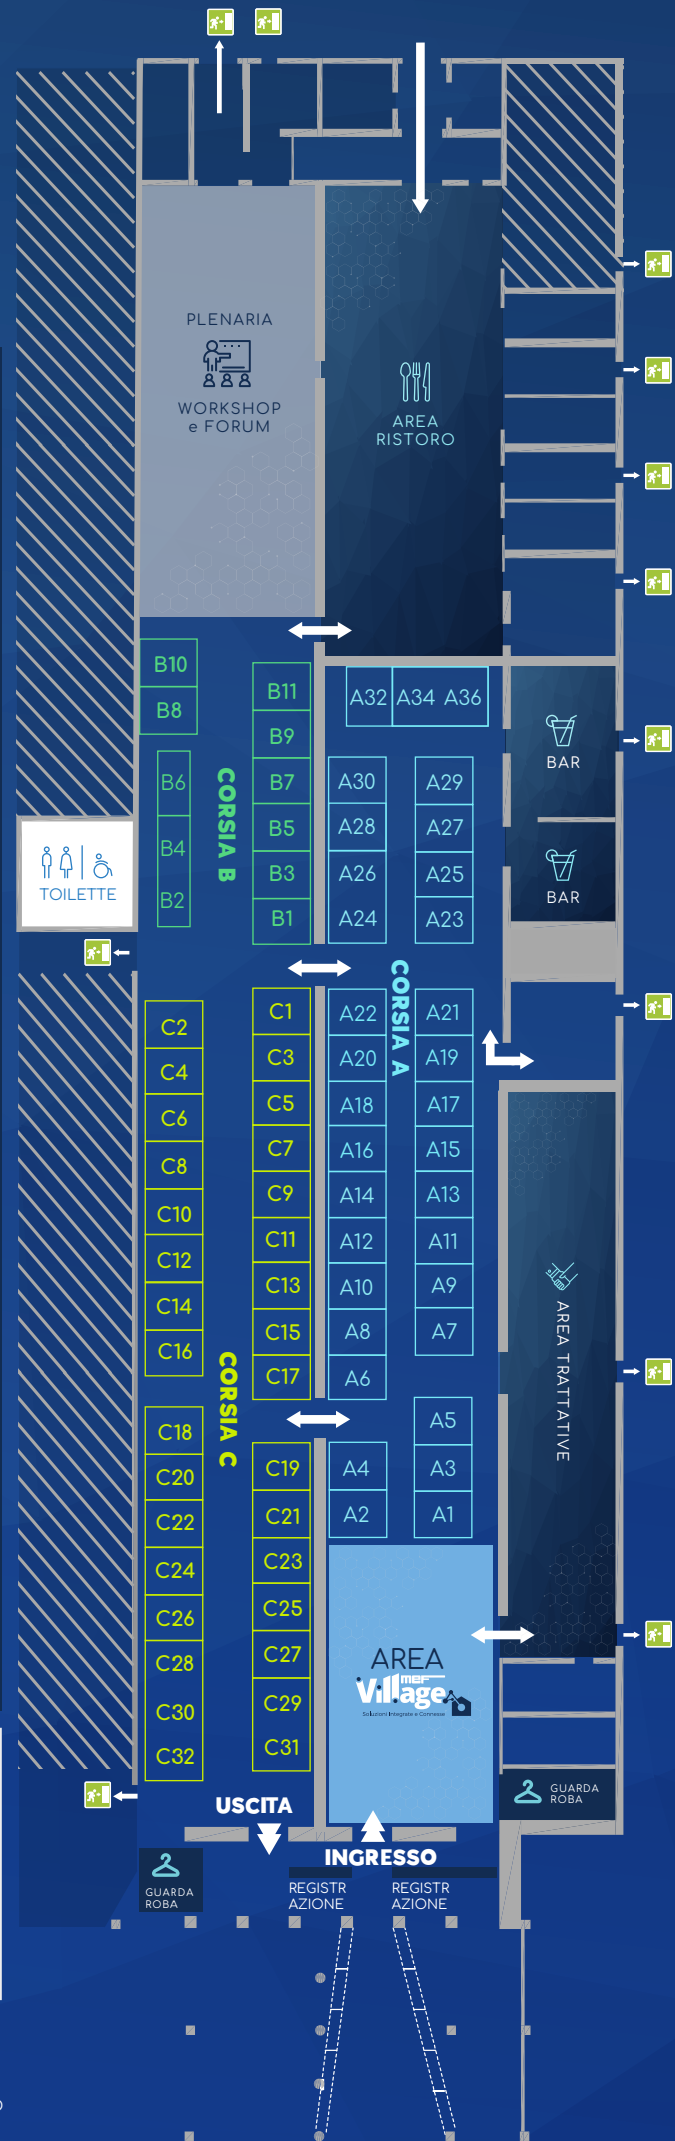

MAPPA ESPOSITORI

espositori IN ORDINE ALFABETICO
LEGENDA CROMATICA PER CORSIA

ABB	CORSIA A - Stand A29	INTERCABLE TOOLS	CORSIA B - Stand B5
AERMEC	CORSIA C - Stand C23	ITALWEBER	CORSIA C - Stand C16
ALPHA ELETTRONICA	CORSIA A - Stand A17	ITC - INDUSTRIA TECNICA CAVI	CORSIA A - Stand A15
ARNOCANALI	CORSIA A - Stand A34-A36	LA TRIVENETA CAVI	CORSIA A - Stand A10
ARTELETA INTERNATIONAL	CORSIA C - Stand C7	LAMPO LIGHTING TECHNOLOGY	CORSIA C - Stand C9
B.E.G. ITALIA	CORSIA A - Stand A7	LEDVANCE	CORSIA C - Stand C6
BEGHELLI	CORSIA C - Stand C5	LEF LIGHTING	CORSIA C - Stand C1-C3
BETA CAVI	CORSIA A - Stand A14	LG ELECTRONICS ITALIA	CORSIA C - Stand C25
BFT	CORSIA C - Stand C13	LINERGY	CORSIA C - Stand C10
BRUNO BALDASSARI & F.LLI	CORSIA C - Stand C17	LOMBARDO	CORSIA C - Stand C4
CABUR	CORSIA A - Stand A12	LOVATO ELECTRIC	CORSIA A - Stand A6
CEMBRE	CORSIA A - Stand A23	MEF - ENERGIE RINNOVABILI	CORSIA C Stand C28-C30-C32
COMELIT GROUP	CORSIA A - Stand A22	MEF - SERVIZI DIGITALI	CORSIA B - Stand B2-B4
DAB PUMPS	CORSIA C - Stand C22	MEFLAB - FORMAZIONE	CORSIA B - Stand B6
DAZE TECHNOLOGY	CORSIA C - Stand C26	MONDINI CAVI	CORSIA A - Stand A11
DECA	CORSIA B - Stand B7	PALAZZOLI	CORSIA A - Stand A27
DEHN ITALIA	CORSIA A - Stand A28	PERFORMANCE IN LIGHTING	CORSIA C - Stand C12
EATON INDUSTRIES	CORSIA A - Stand A32	PERRY ELECTRIC	CORSIA C - Stand C14
ELEMATIC SPIT - ITW	CORSIA B - Stand B9	PRYSMIAN CAVI E SISTEMI ITALIA	CORSIA A - Stand A4
ETELEC ITALIA	CORSIA B - Stand B1	QUBIX	CORSIA A - Stand A18
EUROTHERM	CORSIA C - Stand C21	RAYTECH	CORSIA B - Stand B10
FAAC	CORSIA A - Stand A19	RPS	CORSIA A - Stand A3
FANTON	CORSIA A - Stand A1	SAMSUNG CLIMATE SOLUTIONS	CORSIA C - Stand C18
FEMI-CZ	CORSIA A - Stand A2	SCAME PARRE	CORSIA C - Stand C15
FERROLI	CORSIA C - Stand C20	SPECIALCAVI BALDASSARI	CORSIA A - Stand A9
FINDER	CORSIA A - Stand A30	STANLEY BLACK & DECKER ITALIA	CORSIA B - Stand B11
FRACARRO RADIOINDUSTRIE	CORSIA A - Stand A20	STEINEL ITALIA	CORSIA C - Stand C11
GENERTEC ITALIA	CORSIA C - Stand C24	TEC-MAR	CORSIA C - Stand C8
GEWISS	CORSIA A - Stand A25	URMET	CORSIA A - Stand A5
H.T. ITALIA	CORSIA B - Stand B8	VAILLANT GROUP ITALIA	CORSIA C - Stand C27
HIKVISION ITALY	CORSIA A - Stand A13	VEMER	CORSIA A - Stand A8
HISENSE ITALIA	CORSIA C - Stand C29-C31	VIMAR	CORSIA A - Stand A24-A26
HULTAFORS GROUP ITALY	CORSIA B - Stand B3	VIVALDI	CORSIA A - Stand A21
IESS	CORSIA A - Stand A16	ZG LIGHTING	CORSIA C - Stand C2
INNOVA	CORSIA C - Stand C19		