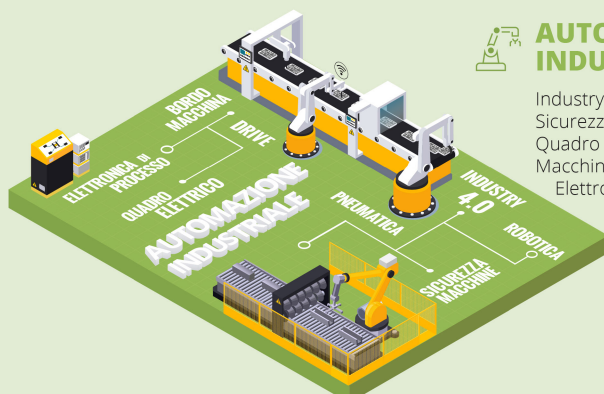

DOMOTICA

KNX - Protocolli proprietari - IOT
Sistemi SMART - Integrazione tra sistemi

ATTREZZATURE

Misurazione e Rivelazione - Scale
Utensili - ElettroUtensili - Fissaggi
Isolanti - Accessori - D.P.I
Abbigliamento tecnico

AUTOMAZIONE INDUSTRIALE

Industry 4.0 - Robotica - Sicurezza Macchine - Drive
Quadro Elettrico - Bordo Macchina - Pneumatica - Elettronica di processo

MEF Village

Soluzioni Integrate e Connesse

MEF Village è una mappa concettuale che permette di visualizzare con un colpo d'occhio la globalità delle soluzioni integrate e connesse, offerte da MEF, in ambito civile, commerciale e industriale. Le soluzioni proposte per gli edifici di questa mappa sono esemplificativi e applicabili a TUTTE le unità immobiliari che li supportano e dunque non necessariamente vincolanti agli ambienti sopra riportati.