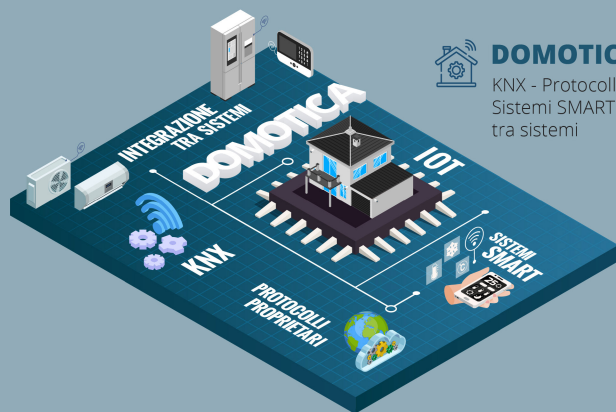

TRASMISSIONE DATI (CABLING)

WiFi - Switch - Media Converter - Fibra Ottica FTTH - Micro Data Center Data Center

ENERGIE RINNOVABILI

Fotovoltaico - Micro Eolico
Geotermico - Biomasse - Mobilità Elettrica

SICUREZZA

Emergenza - Rivelazione fumi
Sistemi di spegnimento
Video Sorveglianza - Antintrusione
Controllo/Gestione Accessi

MONITORAGGIO ENERGETICO

Quadri intelligenti - Sistemi BMS - Controllo carichi - Gestione/Report Consumi

DOMOTICA

KNX - Protocolli proprietari - IOT
Sistemi SMART - Integrazione tra sistemi

ATTREZZATURE

Misurazione e Rivelazione - Scale
Utensili - ElettroUtensili - Fissaggi
Isolanti - Accessori - D.P.I
Abbigliamento tecnico

AUTOMAZIONE INDUSTRIALE

Industry 4.0 - Robotica - Sicurezza Macchine - Drive
Quadro Elettrico - Bordo Macchina - Pneumatica - Elettronica di processo

MEF Village

Soluzioni Integrate e Connesse

MEF Village è una mappa concettuale che permette di visualizzare con un colpo d'occhio la globalità delle soluzioni integrate e connesse, offerte da MEF, in ambito civile, commerciale e industriale. Le soluzioni proposte per gli edifici di questa mappa sono esemplificativi e applicabili a TUTTE le unità immobiliari che li supportano e dunque non necessariamente vincolanti agli ambienti sopra riportati.